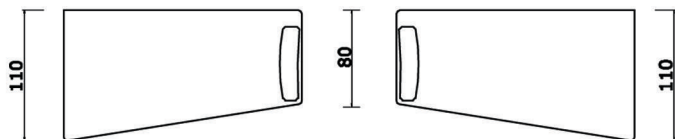

Cuscino volante cm 40x40

Loose cushion 40x40 cm

Cuscino volante cm 45x45

Loose cushion 45x45 cm

Cuscino volante cm 50x50

Loose cushion 50x50 cm

Panca cm 190 con lato lungo sx/dx

Bench 190 cm with long side to the left/right

Longue cm 190 con schienale su lato corto dx/sx

Longue 190 cm with backrest on short side to the right/left

Elemento cm 190 con uno schienale verso il lato corto dx/sx

Element 190 cm with backrest to short side to the right/left

Elemento cm 190 con uno schienale verso il lato lungo sx/dx

Element 190 cm with backrest to long side to the left/right

Longue cm 190 con schienale su lato lungo sx/dx

Longue 190 cm with backrest on long side to the left/right

Longue cm 190 con due schienali sul lato corto dx/sx

Longue 190 cm with two backrests on short side to the right/left

Elemento cm 190 sx/dx con due schienali longitudinali

Element 190 cm left/right with two longitudinal backrests