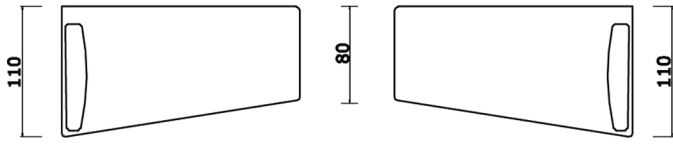

Cuscino volante cm 40x40

Loose cushion 40x40 cm

Cuscino volante cm 45x45

Loose cushion 45x45 cm

Cuscino volante cm 50x50

Loose cushion 50x50 cm

Panca cm 190 con lato lungo sx/dx

Bench 190 cm with long side to the left/right

Longue cm 190 con schienale su lato corto dx/sx

Longue 190 cm with backrest on short side to the right/left

Elemento cm 190 con uno schienale verso il lato corto dx/sx

Element 190 cm with backrest to short side to the right/left

Elemento cm 190 con uno schienale verso il lato lungo sx/dx

Element 190 cm with backrest to long side to the left/right

Longue cm 190 con schienale su lato lungo sx/dx

Longue 190 cm with backrest on long side to the left/right

Longue cm 190 con due schienali sul lato corto dx/sx

Longue 190 cm with two backrests on short side to the right/left

Elemento cm 190 sx/dx con due schienali longitudinali

Element 190 cm left/right with two longitudinal backrests