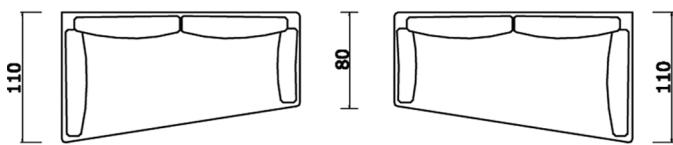

Longue cm 190 con due schienali sul lato corto dx/sx

Longue 190 cm with two backrests on short side to the right/left

Elemento cm 190 sx/dx con due schienali longitudinali

Element 190 cm left/right with two longitudinal backrests

Longue cm 190 con due schienali sul lato lungo sx/dx

Longue 190 cm with two backrests on long side to the left/right

Terminale cm 190 con due schienali longitudinali e uno schienale su lato corto dx/sx

End element 190 cm with two longitudinal backrests and one backrest on short side to the right/left

Terminale cm 190 con due schienali longitudinali e uno schienale su lato lungo sx/dx

End element 190 cm with two longitudinal backrests and one backrest on long side to the left/right

Divano cm 190 sx/dx completo di quattro schienali