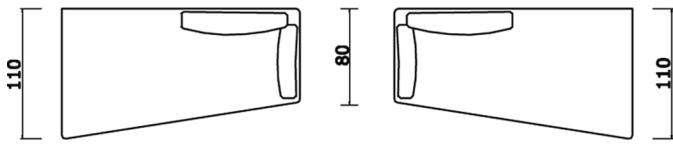

Cuscino volante cm 40x40

Loose cushion 40x40 cm

Cuscino volante cm 45x45

Loose cushion 45x45 cm

Cuscino volante cm 50x50

Loose cushion 50x50 cm

Panca cm 190 con lato lungo sx/dx

Bench 190 cm with long side to the left/right

Longue cm 190 con schienale su lato corto dx/sx

Longue 190 cm with backrest on short side to the right/left

Elemento cm 190 con uno schienale verso il lato corto dx/sx

Element 190 cm with backrest to short side to the right/left

Elemento cm 190 con uno schienale verso il lato lungo sx/dx

Element 190 cm with backrest to long side to the left/right

Longue cm 190 con schienale su lato lungo sx/dx

Longue 190 cm with backrest on long side to the left/right

Longue cm 190 con due schienali sul lato corto dx/sx

Longue 190 cm with two backrests on short side to the right/left

Elemento cm 190 sx/dx con due schienali longitudinali

Element 190 cm left/right with two longitudinal backrests