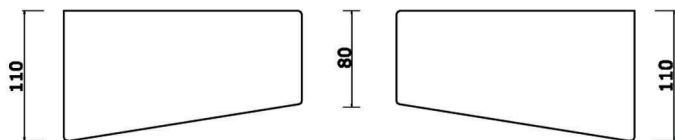

Cuscino volante cm 40x40

Loose cushion 40x40 cm

Cuscino volante cm 45x45

Loose cushion 45x45 cm

Cuscino volante cm 50x50

Loose cushion 50x50 cm

Panca cm 190 con lato lungo sx/dx

Bench 190 cm with long side to the left/right

Longue cm 190 con schienale su lato corto dx/sx

Longue 190 cm with backrest on short side to the right/left

Elemento cm 190 con uno schienale verso il lato corto dx/sx

Element 190 cm with backrest to short side to the right/left

Elemento cm 190 con uno schienale verso il lato lungo sx/dx

Element 190 cm with backrest to long side to the left/right

Longue cm 190 con schienale su lato lungo sx/dx

Longue 190 cm with backrest on long side to the left/right

Longue cm 190 con due schienali sul lato corto dx/sx

Longue 190 cm with two backrests on short side to the right/left

Elemento cm 190 sx/dx con due schienali longitudinali

Element 190 cm left/right with two longitudinal backrests