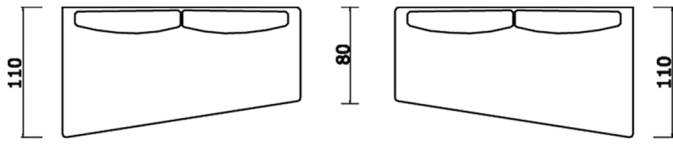

Longue cm 190 con schienale su lato corto dx/sx

Longue 190 cm with backrest on short side to the right/left

Elemento cm 190 con uno schienale verso il lato corto dx/sx

Element 190 cm with backrest to short side to the right/left

Elemento cm 190 con uno schienale verso il lato lungo sx/dx

Element 190 cm with backrest to long side to the left/right

Longue cm 190 con schienale su lato lungo sx/dx

Longue 190 cm with backrest on long side to the left/right

Longue cm 190 con due schienali sul lato corto dx/sx

Longue 190 cm with two backrests on short side to the right/left

Elemento cm 190 sx/dx con due schienali longitudinali

Element 190 cm left/right with two longitudinal backrests

Longue cm 190 con due schienali sul lato lungo sx/dx

Longue 190 cm with two backrests on long side to the left/right

Terminale cm 190 con due schienali longitudinali e uno schienale su lato corto dx/sx

End element 190 cm with two longitudinal backrests and one backrest on short side to the right/left