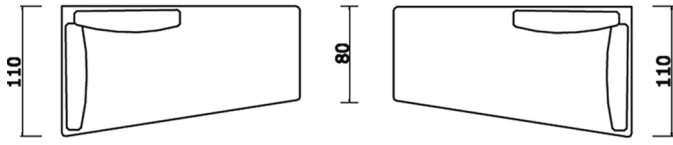

Longue cm 190 con schienale su lato corto dx/sx

Longue 190 cm with backrest on short side to the right/left

Elemento cm 190 con uno schienale verso il lato corto dx/sx

Element 190 cm with backrest to short side to the right/left

Elemento cm 190 con uno schienale verso il lato lungo sx/dx

Element 190 cm with backrest to long side to the left/right

Longue cm 190 con schienale su lato lungo sx/dx

Longue 190 cm with backrest on long side to the left/right

Longue cm 190 con due schienali sul lato corto dx/sx

Longue 190 cm with two backrests on short side to the right/left

Elemento cm 190 sx/dx con due schienali longitudinali

Element 190 cm left/right with two longitudinal backrests

Longue cm 190 con due schienali sul lato lungo sx/dx

Longue 190 cm with two backrests on long side to the left/right

Terminale cm 190 con due schienali longitudinali e uno schienale su lato corto dx/sx

End element 190 cm with two longitudinal backrests and one backrest on short side to the right/left