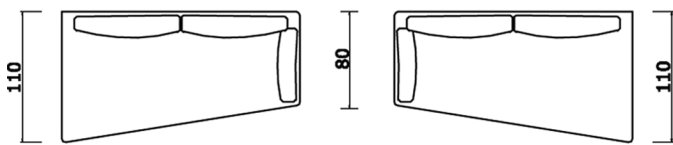

Longue cm 190 con schienale su lato corto dx/sx

Longue 190 cm with backrest on short side to the right/left

Elemento cm 190 con uno schienale verso il lato corto dx/sx

Element 190 cm with backrest to short side to the right/left

Elemento cm 190 con uno schienale verso il lato lungo sx/dx

Element 190 cm with backrest to long side to the left/right

Longue cm 190 con schienale su lato lungo sx/dx

Longue 190 cm with backrest on long side to the left/right

Longue cm 190 con due schienali sul lato corto dx/sx

Longue 190 cm with two backrests on short side to the right/left

Elemento cm 190 sx/dx con due schienali longitudinali

Element 190 cm left/right with two longitudinal backrests

Longue cm 190 con due schienali sul lato lungo sx/dx

Longue 190 cm with two backrests on long side to the left/right

Terminale cm 190 con due schienali longitudinali e uno schienale su lato corto dx/sx

End element 190 cm with two longitudinal backrests and one backrest on short side to the right/left