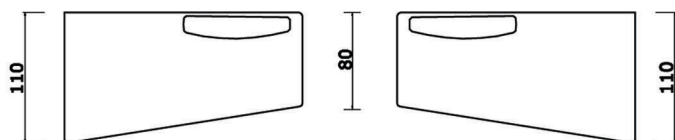

Cuscino volante cm 40x40

Loose cushion 40x40 cm

Cuscino volante cm 45x45

Loose cushion 45x45 cm

Cuscino volante cm 50x50

Loose cushion 50x50 cm

Panca cm 190 con lato lungo sx/dx

Bench 190 cm with long side to the left/right

Longue cm 190 con schienale su lato corto dx/sx

Longue 190 cm with backrest on short side to the right/left

Elemento cm 190 con uno schienale verso il lato corto dx/sx

Element 190 cm with backrest to short side to the right/left

Elemento cm 190 con uno schienale verso il lato lungo sx/dx

Element 190 cm with backrest to long side to the left/right

Longue cm 190 con schienale su lato lungo sx/dx

Longue 190 cm with backrest on long side to the left/right

Longue cm 190 con due schienali sul lato corto dx/sx

Longue 190 cm with two backrests on short side to the right/left

Elemento cm 190 sx/dx con due schienali longitudinali

Element 190 cm left/right with two longitudinal backrests