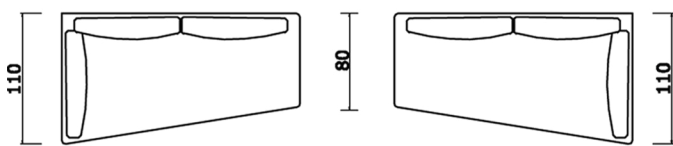

Longue cm 190 con schienale su lato corto dx/sx

Longue 190 cm with backrest on short side to the right/left

Elemento cm 190 con uno schienale verso il lato corto dx/sx

Element 190 cm with backrest to short side to the right/left

Elemento cm 190 con uno schienale verso il lato lungo sx/dx

Element 190 cm with backrest to long side to the left/right

Longue cm 190 con schienale su lato lungo sx/dx

Longue 190 cm with backrest on long side to the left/right

Longue cm 190 con due schienali sul lato corto dx/sx

Longue 190 cm with two backrests on short side to the right/left

Elemento cm 190 sx/dx con due schienali longitudinali

Element 190 cm left/right with two longitudinal backrests

Longue cm 190 con due schienali sul lato lungo sx/dx

Longue 190 cm with two backrests on long side to the left/right

Terminale cm 190 con due schienali longitudinali e uno schienale su lato corto dx/sx

End element 190 cm with two longitudinal backrests and one backrest on short side to the right/left