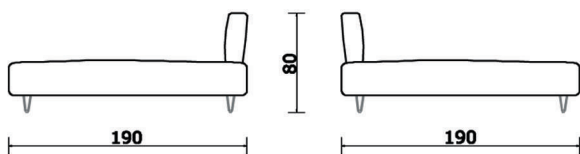

Cuscino volante cm 40x40

Loose cushion 40x40 cm

Cuscino volante cm 45x45

Loose cushion 45x45 cm

Cuscino volante cm 50x50

Loose cushion 50x50 cm

Panca cm 190 con lato lungo sx/dx

Bench 190 cm with long side to the left/right

Longue cm 190 con schienale su lato corto dx/sx

Longue 190 cm with backrest on short side to the right/left

Elemento cm 190 con uno schienale verso il lato corto dx/sx

Element 190 cm with backrest to short side to the right/left

Elemento cm 190 con uno schienale verso il lato lungo sx/dx

Element 190 cm with backrest to long side to the left/right

Longue cm 190 con schienale su lato lungo sx/dx

Longue 190 cm with backrest on long side to the left/right

Longue cm 190 con due schienali sul lato corto dx/sx

Longue 190 cm with two backrests on short side to the right/left

Elemento cm 190 sx/dx con due schienali longitudinali

Element 190 cm left/right with two longitudinal backrests