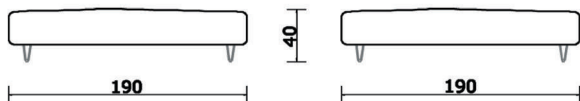

Cuscino volante cm 40x40

Loose cushion 40x40 cm

Cuscino volante cm 45x45

Loose cushion 45x45 cm

Cuscino volante cm 50x50

Loose cushion 50x50 cm

Panca cm 190 con lato lungo sx/dx

Bench 190 cm with long side to the left/right

Longue cm 190 con schienale su lato corto dx/sx

Longue 190 cm with backrest on short side to the right/left

Elemento cm 190 con uno schienale verso il lato corto dx/sx

Element 190 cm with backrest to short side to the right/left

Elemento cm 190 con uno schienale verso il lato lungo sx/dx

Element 190 cm with backrest to long side to the left/right

Longue cm 190 con schienale su lato lungo sx/dx

Longue 190 cm with backrest on long side to the left/right