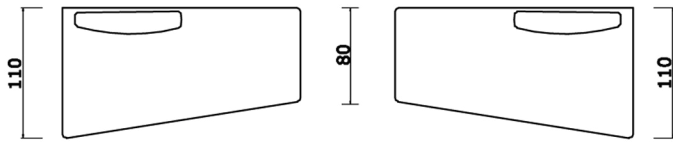

Cuscino volante cm 40x40

Loose cushion 40x40 cm

Cuscino volante cm 45x45

Loose cushion 45x45 cm

Cuscino volante cm 50x50

Loose cushion 50x50 cm

Panca cm 190 con lato lungo sx/dx

Bench 190 cm with long side to the left/right

Longue cm 190 con schienale su lato corto dx/sx

Longue 190 cm with backrest on short side to the right/left

Elemento cm 190 con uno schienale verso il lato corto dx/sx

Element 190 cm with backrest to short side to the right/left

Elemento cm 190 con uno schienale verso il lato lungo sx/dx

Element 190 cm with backrest to long side to the left/right

Longue cm 190 con schienale su lato lungo sx/dx

Longue 190 cm with backrest on long side to the left/right

Longue cm 190 con due schienali sul lato corto dx/sx

Longue 190 cm with two backrests on short side to the right/left

Elemento cm 190 sx/dx con due schienali longitudinali

Element 190 cm left/right with two longitudinal backrests